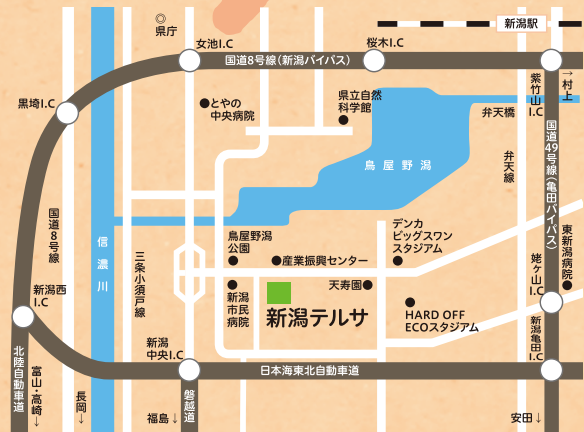

会場

新潟テルサ2階・3階

新潟市中央区鐘木185-18 tel. 025-281-1888

総合受付 / 3階

2階

- 展示会場(特別会議室・中会議室)
- ドリンクコーナー・キッズコーナー(ロビー)

3階

- 総合受付(大会議室前ロビー)
- 展示会場(大会議室)
- セミナー会場(研修室1・研修室2)

お子様連れでも
ゆっくりご覧
いただけます

お子様向け
特典あり!

講演・セミナーのお知らせ 開演30分前よりセミナー会場前にて受付を開始いたします

3月16日(土)	講師	会場	時間	定員	受講料
最近の予防製品とメンテナンス手法の特徴を知ろう!	中井 梓 先生	3階 研修室1	15:30~17:00	48名	無料
現在の診療スタイルに合わせたインスツルメンテーションのポイント	小野澤 直子 先生	3階 研修室2	17:30~19:00	30名	5,000円(税込)
院内感染対策セミナー	松本 雅丈 先生	3階 研修室1	18:00~19:30	48名	無料
3月17日(日)	講師	会場	時間	定員	受講料
舌の後退位を考慮した新しい吸着印象法	佐藤 勝史 先生	3階 研修室1	10:00~12:00	48名	8,000円(税込)
デンタルスタッフのための歯科医院カイゼン	小坪 美穂 先生	3階 研修室2	10:30~11:30	48名	無料
超音波スケーラーをメンテナンスにいかそう!	田島 菜穂子 先生	3階 研修室2	12:30~14:30	48名	3,000円(税込)
咬合調整の少ないクラウン	遊亀 裕一 先生	3階 研修室1	13:00~15:00	48名	4,000円(税込)